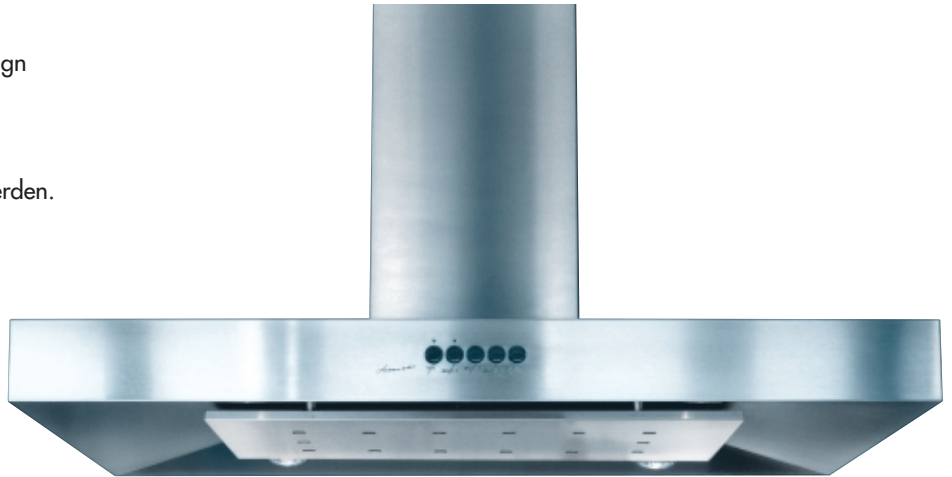

Seine Gestaltung macht ihn so vorteilhaft

Der Flach-Inselabzug FLZ

Sein puristisches und funktionsorientiertes Design macht ihn schon beim Einbauen beliebt. Mit der einfachen Steckverbindung kann die Montage bequem und alleine durchgeführt werden.

B: 100 cm x T: 70 cm x H: 9 cm

Seine Vorteile machen ihn so günstig

Der Wandabzug Arcus IV

Das innovative Design unserer Arcus-Reihe erlaubt absolute Kopffreiheit. Und ihr Vorteil? Ganz klar, die einfache Ein-Mann-Montage. Überzeugen Sie sich selbst und beachten Sie dabei das attraktive Preis-Leistungsverhältnis.

Mögliche Breiten: 60, 75 und 90 cm

Sein Service ist Ihr Vorteil

Der Tellerwärmer TE1

- die praktische Lösung für warme Teller
- mit Infrarottechnik - ein netter Blickfang
- die passende Zugabe zum Abfedern von Rabattargumentationen in Ihrem Verkaufsgespräch